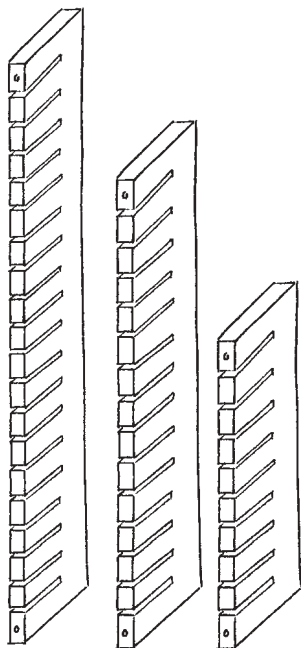

33 06 20	Holm H20	3	Eur 2.027,30
33 06 97	Tablar T24	7	

Ausführung Holme Buche natur

33 06 31	Holm H20	3	Eur 1.857,50
33 06 97	Tablar T24	7	

**Beispiel 2: Regal 104 x 152 x 16 cm - 5 Tablare - 7,60 Regalmeter**

Ausführung Holme weiß lackiert

33 06 04	Holm H10	2	Eur 846,90
33 07 08	Tablar T15	5	

Ausführung Holme Buche natur

33 06 75	Holm H10	2	Eur 783,10
33 07 08	Tablar T15	5	

**Beispiel 3: Regal 200 x 240 x 16 cm - 8 Tablare - 14,44 Regalmeter**

Ausführung Holme weiß lackiert

33 06 20	Holm H20	2	Eur 2.022,40
33 06 42	Holm H15	1	
33 06 64	Holm H10	1	
33 06 97	Tablar T24	4	
33 07 08	Tablar T15	2	
33 07 19	Tablar T9	2	

Ausführung Holme Buche natur

33 06 31	Holm H20	2	Eur 1.832,00
33 06 53	Holm H15	1	
33 06 75	Holm H10	1	
33 06 97	Tablar T24	4	
33 07 08	Tablar T15	2	
33 07 19	Tablar T9	2	

**Die Holme**

33 06 20	Holm H20, Einh.	weiß lackiert	Höhe 200 cm	Eur 372,90
33 06 31	Holm H20, Einh.	Buche natur	Höhe 200 cm	Eur 316,30
33 06 42	Holm H15, Einh.	weiß lackiert	Höhe 152 cm	Eur 279,20
33 06 53	Holm H15, Einh.	Buche natur	Höhe 152 cm	Eur 233,90
33 06 64	Holm H10, Einh.	weiß lackiert	Höhe 104 cm	Eur 212,20
33 06 75	Holm H10, Einh.	Buche natur	Höhe 104 cm	Eur 180,30